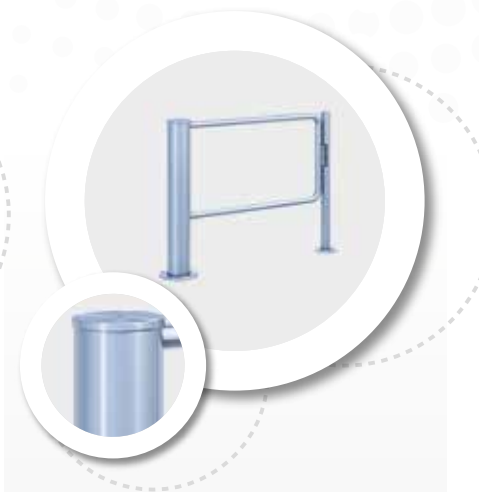

TORNELLI E VARCHI

MATERIALI DI QUALITA', DESIGN ED ALTE PRESTAZIONI

Per il controllo dei flussi è disponibile una gamma completa di soluzioni: dall'esclusivo tornello TSW al girello monodirezionale, dal portello automatico o manuale al varco motorizzato. Progettati per le massime prestazioni di funzionamento e realizzati con materiali di alta qualità, grazie al loro design moderno ed elegante diventano anche un elemento di arredo che si integra

perfettamente nella struttura del centro. I tornelli TSW sono dotati di un indicatore luminoso a led e disponibili in due varianti, bianco o nero, e su richiesta possono essere dotati di 1 o 2 lettori integrati. Per ogni tipologia di prodotto sono disponibili soluzioni che si differenziano sia per marchi che per funzionalità e che saremo ben lieti di proporvi sulla base delle vostre specifiche richieste.

GIRELLO MONODIREZIONALE

Il girello monodirezionale è per antonomasia la barriera per il controllo degli accessi più conosciuta. Utilizzato negli impianti sportivi tipicamente per l'uscita senza controllo di lettori, è disponibile in acciaio cromato ed in acciaio inox AISI 316. Dotato di dispositivo anti-panico e di possibilità di apertura totale con rotazione manuale.

PORTELLO MANUALE O AUTOMATICO

I portelli manuali o automatici sono le soluzioni ideali per garantire un passaggio comodo, facile e sicuro alle persone diversamente abili. Le versioni e varianti speciali trovano applicazioni anche in ambiti specifici quali piscine, centri sportivi, centri fitness-benessere, punti vendita e centri commerciali.